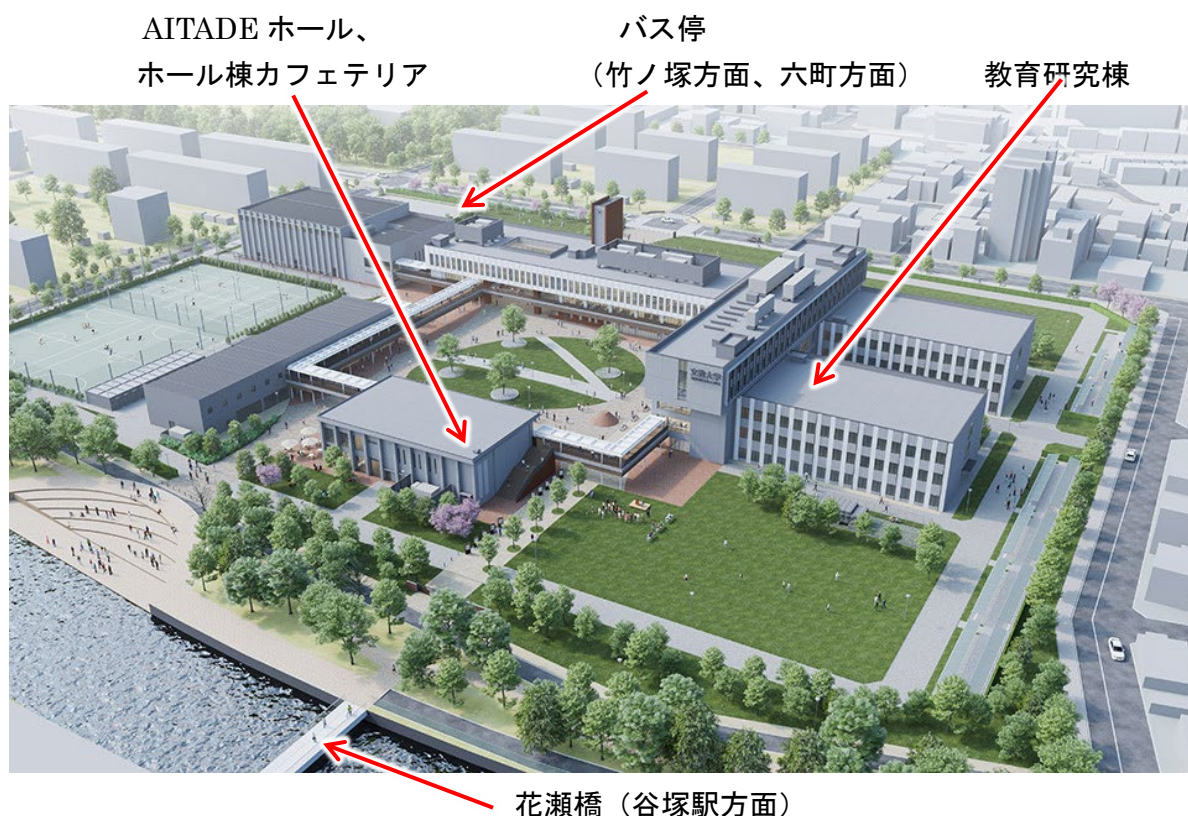

第87回全国研究大会 開催校案内

文教大学

文教大学は1966年に創立され、7学部・5研究科を持つ総合大学として成長してきました。文教大学の建学の精神は「人間愛」であり、「人間愛の教育」を実践しています。

2021年4月には、第三のキャンパスとなる、「東京あだちキャンパス」を開設し、経営学部と国際学部が湘南キャンパスから移転しました。東京あだちキャンパスには、地域・社会との和、人と人との対話、人と環境にやさしい循環の創造がデザインされており、周囲に塀を設けず、開放的な環境で学びやすく利用しやすい構造です。

第87回全国研究大会（統一論題：「次世代につなぐマネジメント ～事業の創造と承継～」）は、**2023(令和5)年6月9日(金)から11日(日)**にかけて文教大学 東京あだちキャンパスにて、対面形式で開催いたします。皆様のご参加を心よりお待ちしております。

[文教大学 東京あだちキャンパス]

〒121-8577 東京都足立区花畑 5-6-1 文教大学 東京あだちキャンパス

[交通アクセス]

- ・東武スカイツリーライン 谷塚駅 から 徒歩 約 13 分
- ・東武スカイツリーライン 竹ノ塚駅 から バス※ 約 20 分
- ・つくばエクスプレス 六町駅から バス※ 約 15 分